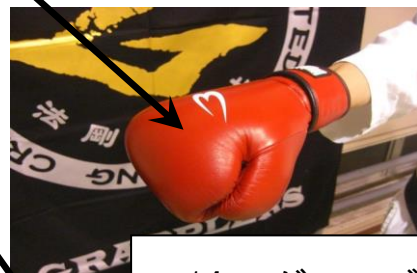

# 幼年着用防具（男女）

拳サポーター

男子はファールカップ  
女子はアブスメントガード

レッグガード

# 小学生着用防具（男女）

面  
(主催者用意)

パンチンググローブ  
(主催者用意)

男子はファールカップ  
女子はアブスメントガード

レッグガード

ボディプロテクター  
女子必須、男子任意  
(主催者用意)

- ・ 中学生用（男女）
- ・ 高校・一般女子

インナーバーヘッドギア  
(主催者用意)

マウスピース

14oz グローブ  
(主催者用意)

男子はファールカップ  
女子はアブスメントガード

レッグガード

ボディプロテクター  
(主催者用意)